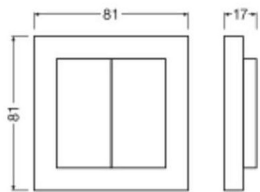

Specificaties Ledvance Schakelaar Voor Verlichtingbesturing | Kinetic Direct | Wit |

[Bekijk product](#)

Algemene informatie

Artikelnummer	256291
EAN	4099854589799
Merk	Ledvance
Fabrikantnaam	SWITCH KINETIC DIRECT 4B WT M ZB
Aantal in omdoos	1
Lampdirect All-in garantie	5 jaar

Technische Informatie

Lighting Control	Zigbee
Bedrijfstemperatuur	-25 to +65
Kleur behuizing	Wit
Type product	Accessoires - Slimme Schakelapparatuur

Afmetingen

Lengte (mm)	17
Hoogte (mm)	17
Breedte (mm)	81

Bestel bij de **grootste lichtspecialist** van Europa

Offerte op maat

Tot 7 jaar **all-in garantie**

Gemakkelijk retourneren