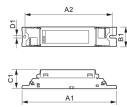

Specificaties Philips HF-S 249 TL5 II 220-240V

[Bekijk product](#)

Algemene informatie

Aantal in omdoos **12**

Algemene informatie

Artikelnummer	180514
EAN	8711500999368
Merk	Philips
Fabrikantnaam	HF-S 249 TL5 II 220-240V 50/60Hz
Lampdirect All-in garantie	1 jaar