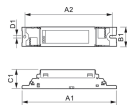

Algemene informatie

Aantal in omdoos **12**

Algemene informatie

Artikelnummer	180515
EAN	8711500999382
Merk	Philips
Fabrikantnaam	HF-S 254 TL5 II 220-240V 50/60Hz
Lampdirect All-in garantie	1 jaar

Technische Informatie

Techniek	Accessoire
Watt	0
VSA voor lamptype	TL5
Levensduur (uur)	0
Maximale Wattage Lamp	54
Geschikt voor lamptype	TL5
Dimbaar	Niet Dimbaar
Aantal lichtpunten	2
Type product	Accessoires - VSA TL Buizen

Lamp Informatie